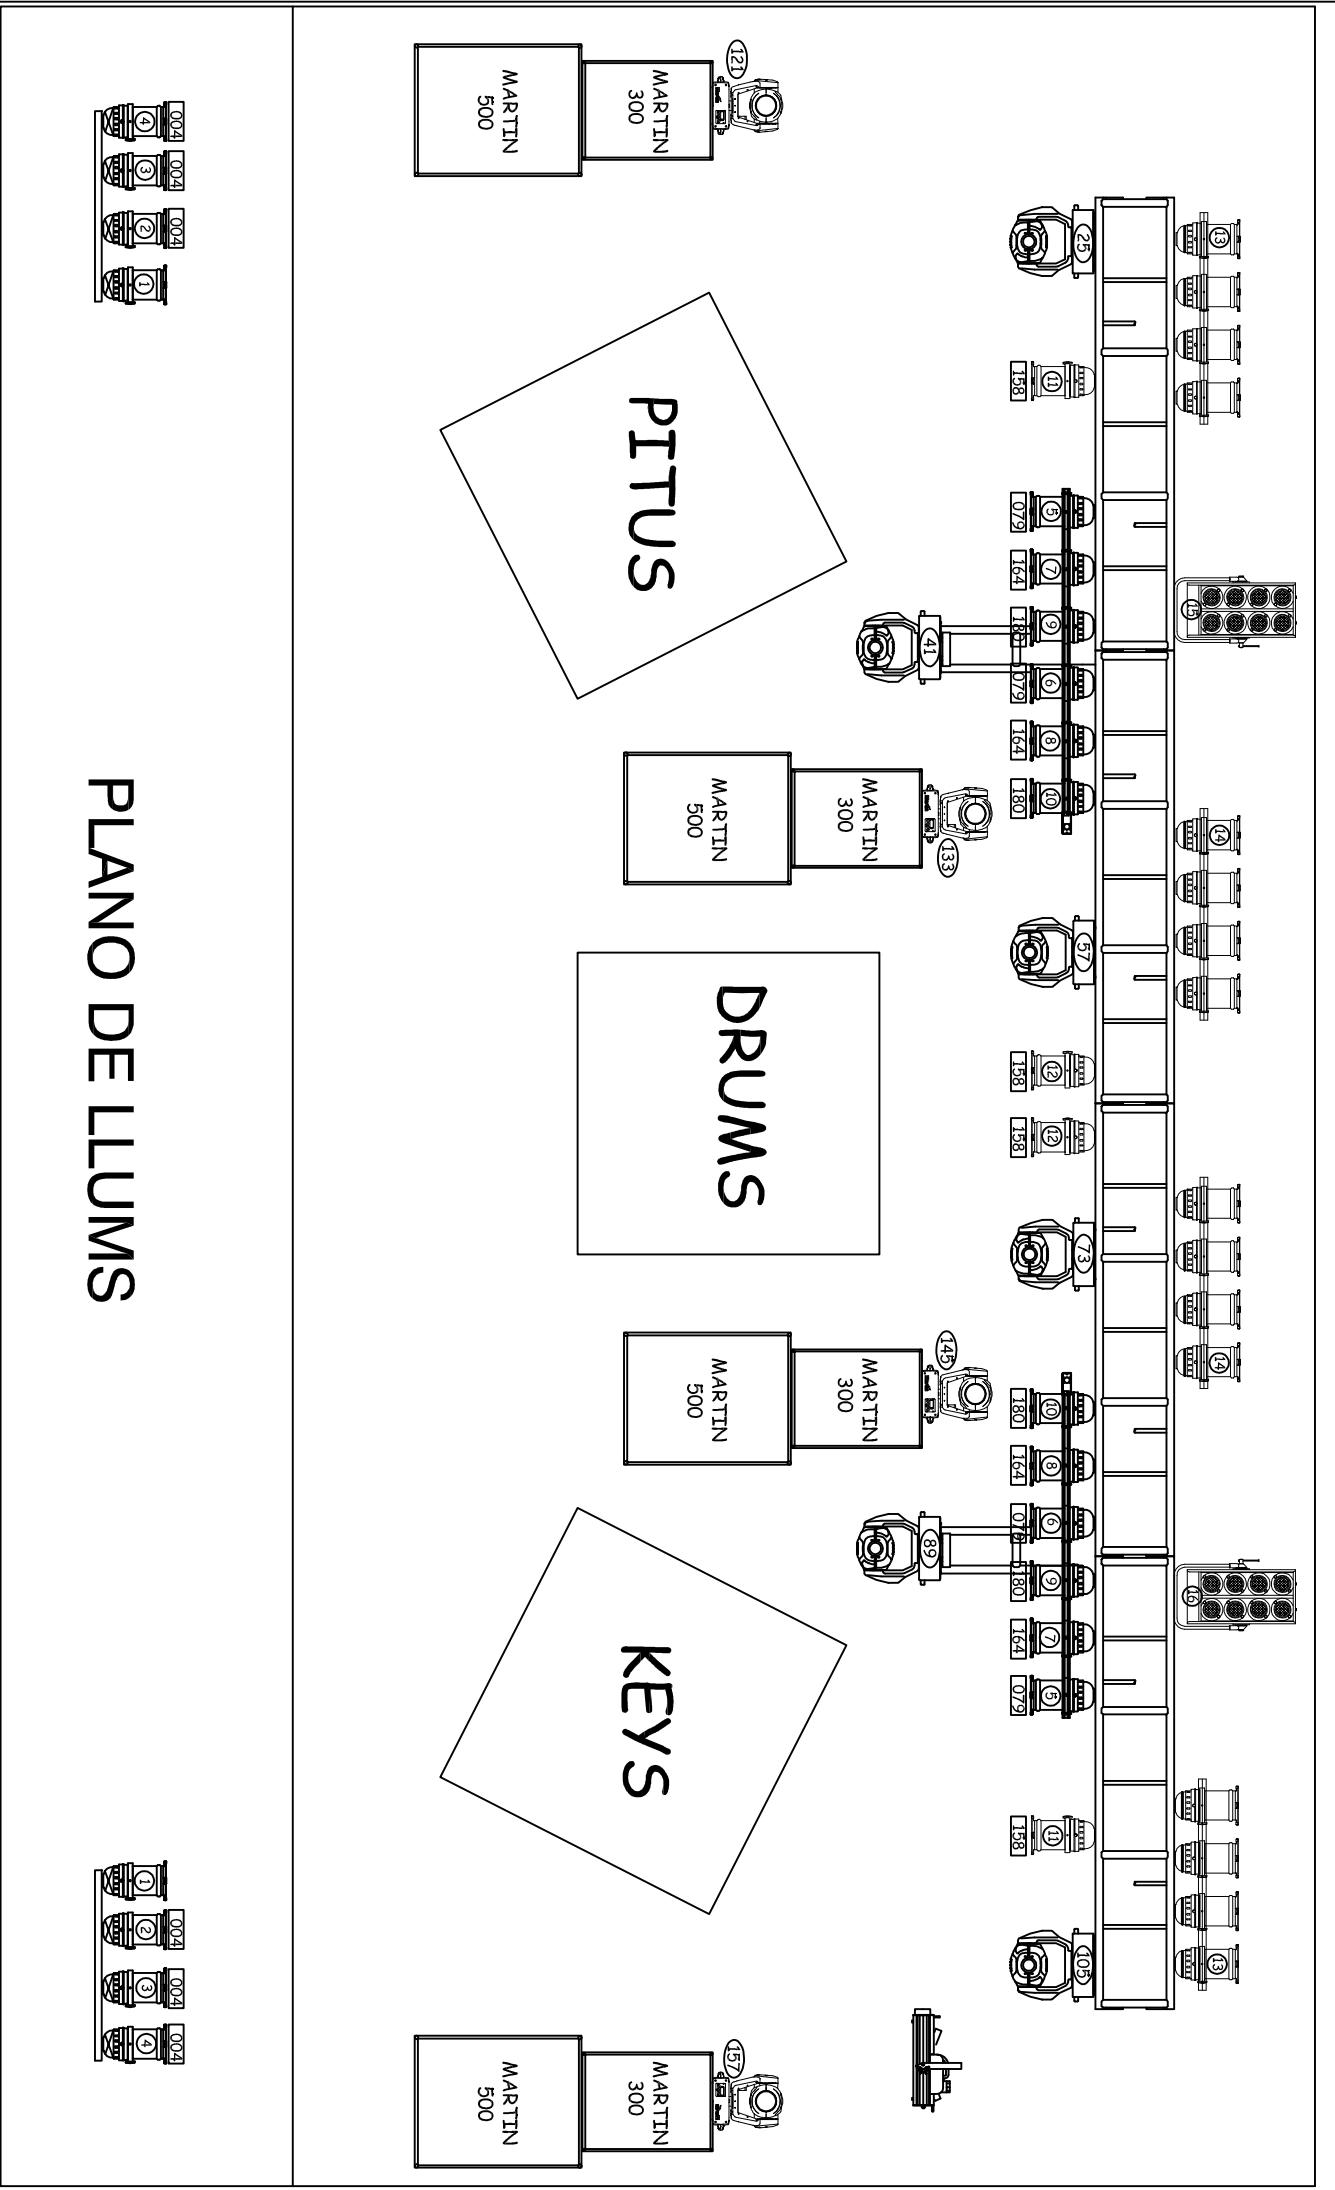

DISSENY LLUMS : **Papitu Gràcia**  
 WWW.LLUSANDBOX.COM - - - INFO@LLUSANDBOX.COM  
 TEL.F.: 93 116 10 46 MOY. 635 98 09 61

**GIRA 2010**

CLIENT : **dr.funkenstein**

**PLANO DE LLUMS**